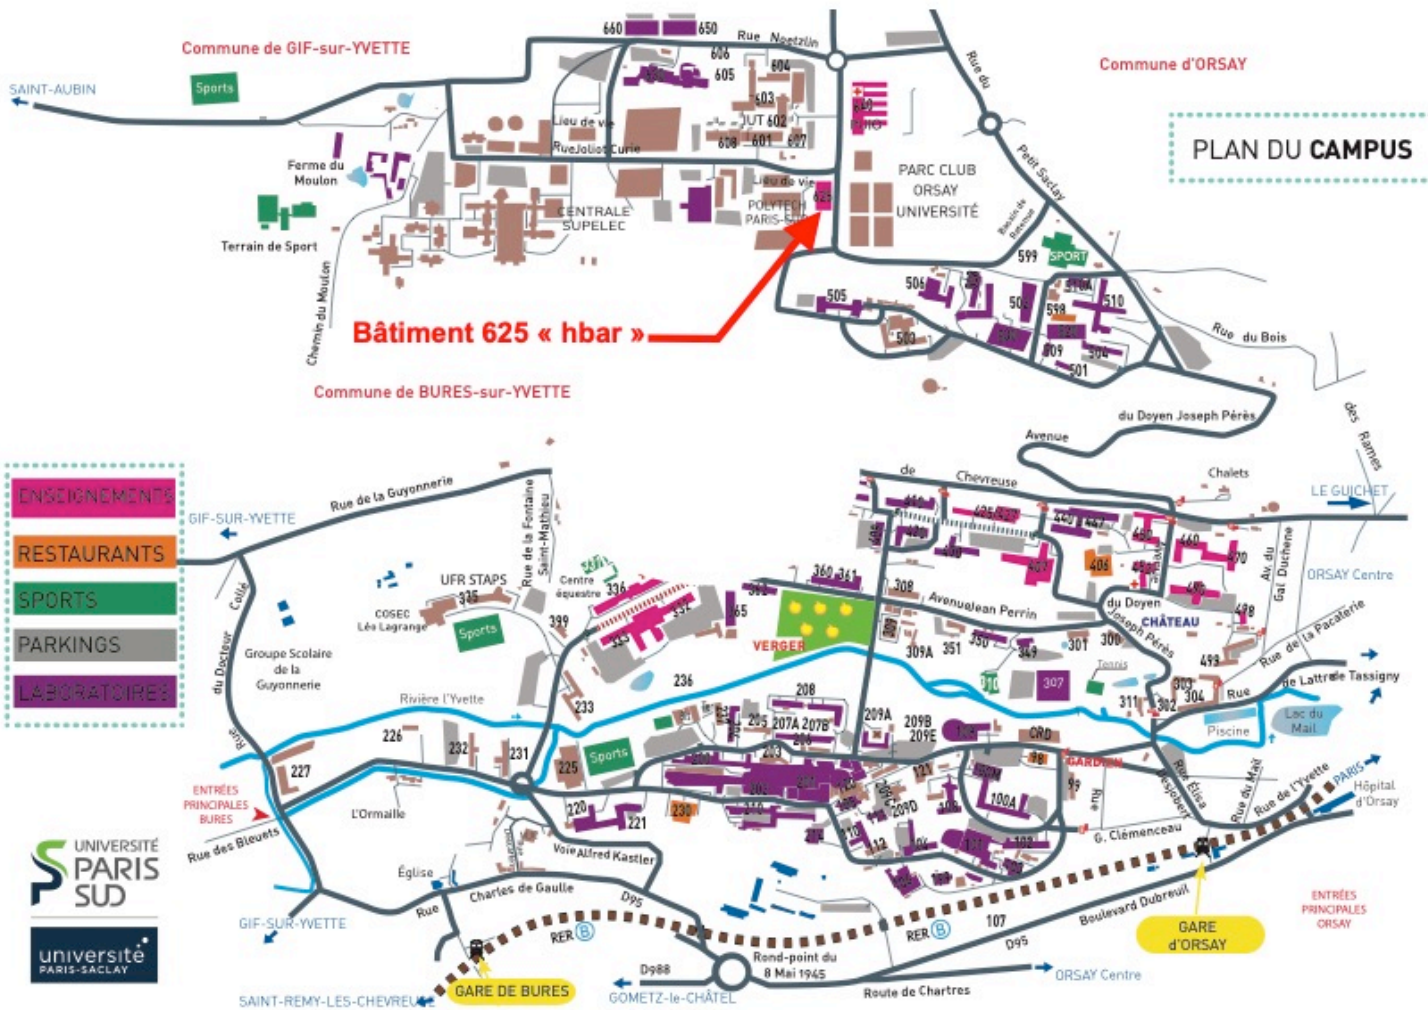

SE RENDRE AU BATIMENT HBAR

Plan du campus d'Orsay :

Bâtiment 625 « hbar », Rue Louis de Broglie, 91400 Orsay

Pour se rendre au bâtiment hbar par les transports en commun :

- **RER ligne B :**
 - S'arrêter station "Le Guichet" puis prendre le bus 9
 - Ou s'arrêter station "Orsay-Ville" puis prendre le bus 7
 - Ou s'arrêter station "Massy-Palaiseau" puis prendre le bus Express 91-06 ou 91-10
- **Bus, arrêt "Université Paris-Saclay, Orsay"**
 - Ligne 91-06 (Christ / N306, Saclay / GARE DE MASSY PALAISEAU, Massy)
 - Ligne 91-10 (Christ / N306, Saclay / Aéroport Orly Ouest, Orly)
 - Ligne 9 (CEPR, Saclay / GARE DU GUICHET, Orsay)
- **Bus, arrêt "IUT Pôle d'Ingénierie, Orsay"**
 - Ligne 7 (Corbeville, Orsay / GARE D'ORSAY VILLE, Orsay)
- **Bus, arrêt "Corbeville"**
 - Ligne 91-08 (Vélizy 2, Vélizy-Villacoublay / Mairie, Les Ulis)

Pour se rendre au bâtiment hbar en voiture :

RN 118, sortie Centre Universitaire, puis Domaine Universitaire de Moulon, rue Louis de Broglie.